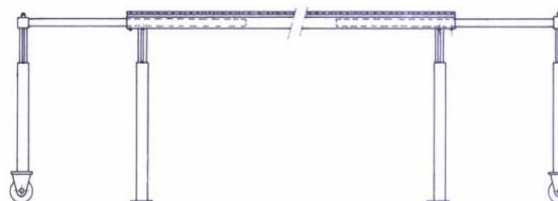

ARBEITS- UND SCHIEBETISCH TYP ATAS ASSEMBLY TABLES TYPE ATAS

Der Arbeits- und Schiebetisch ATAS 2000 ist in der Länge und Breite ausziehbar. Die Ausziehteile sind auf Rollen und ermöglichen ein schnelles Anpassen an die Fensterelemente. Auflageleisten schützen das Fensterprofil vor Beschädigung, 12 Kunststoffkästen für Kleinteile, Ablageblech für Werkzeuge und 4-fach Druckluftverteiler sind im Standard enthalten.

Art.-Nr.	Typ Type	Beschreibung		
		Länge Length	Breite Width	Auflage Surface
2265	ATAS2000GP	2000 – 3900mm	1100 – 1900mm	Gleitprofil Glide profile
3809	ATAS2000BP	2000 – 3900mm	1100 – 1900mm	Bürstenprofil Brush profile
*Höhe / Height: 900mm – 1100mm				
Zubehör / Options		Beschreibung		Description
6561	WA1901-08/4	Werkzeugaufnahmeblech, für 4 Elektrohand- bzw. Pneumatikhandmaschinen		Tool suspension sheet, for 4 electronic hand machines, or pneumatic hand machines
0265	ATAS2000GPH	Ausführung mit Hohlkammer-Gummiprofil (für ALU-Bau)		Edition with soft-rubber surface (for Aluminum)
0266	ATAS2000GPV	Ausführung mit Voll-Gummiprofil (für ALU-Bau)		Edition with full-rubber surface (for Aluminum)
1304	FP20	Auflagefläche mit Filzleiste		Surface out of felt

ARBEITS- UND SCHIEBETISCH TYP ATA ASSEMBLY TABLES TYPE ATA

Der Arbeits- und Schiebetisch ATA2190 ist in der Länge beidseitig ausziehbar. Die Ausziehteile sind auf Rollen und ermöglichen ein schnelles Anpassen an die Fensterelemente. Auflageleisten schützen das Fensterprofil vor Beschädigung.

Art.-Nr.	Typ Type	Länge / Length	Breite / Width	Auflage / Surface
5825	MTB-2,0/GP18V	2000mm	700mm	Gummiprofil / Rubber profile
9118	MTB-1,0VL-D	1000mm	Verlängerung schwenkbar / extension rotatable	
9119	MTB-1,0VL-S	1000mm	Verlängerung steckbar / extension pluggable	
*Höhe / Height: 700mm – 1100mm				